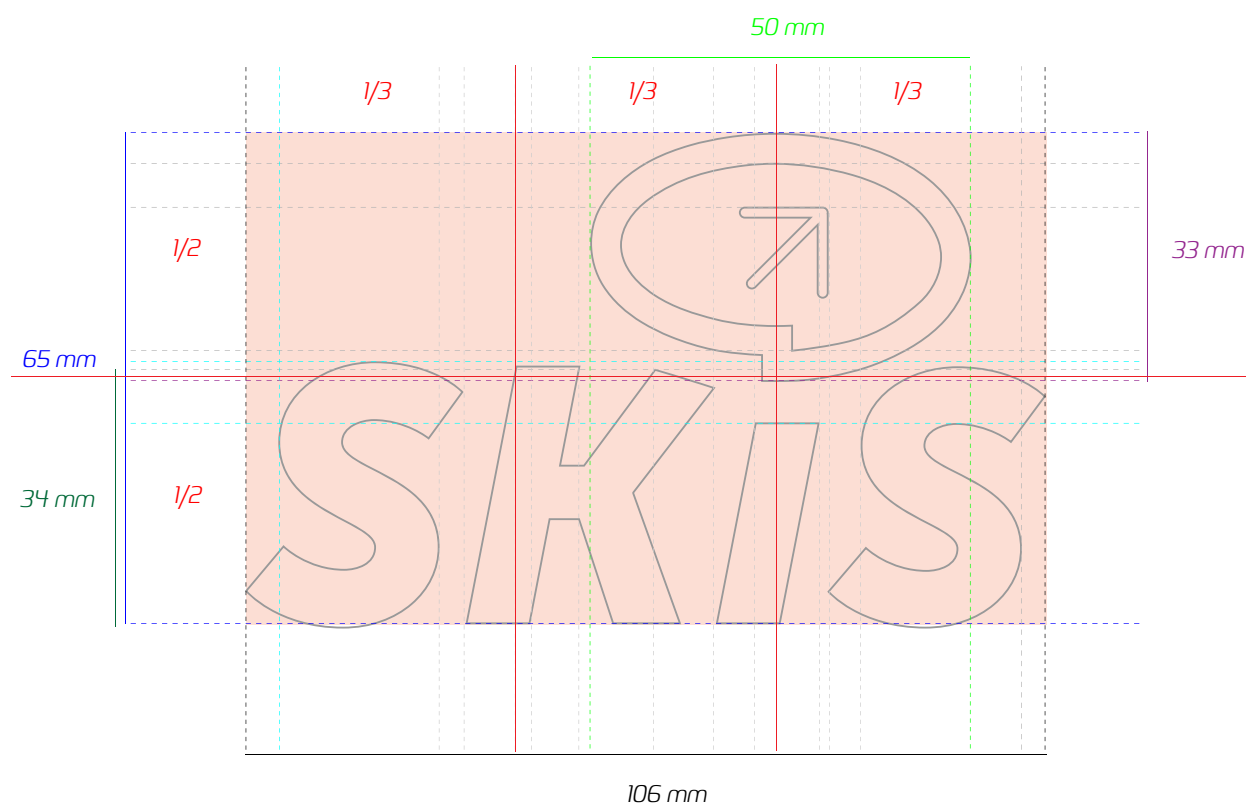

SKIS

Celostá grafická podoba

Logotip konstrukcija in razmrja

Razmerja znaka morajo v vseh primerih odgovarjati razmerjem, ki so prikazana in jih ni dovoljeno spreminjati. Znak se v nobenem primeru ne sme uporabljati prerisan ali skeniran, temveč je dostopen v vektorskem zapisu.

Logotip konstrukcija in razmrja

> *Pojavnost znaka in logotipa -*

pripadajoče datoteke: skis logo.eps, skis logo_RGB.jpg, skis logo_CMYK.jpg, skis logo_CMYK.pdf.

Najmanjša dovoljena velikost znaka je:
višina: 10 mm
Širina: 6 mm

Logotip konstrukcija in razmrja

Slovenska kreativno inovacijska skupina

> **Prikaz uporabe oznake podjetja**

Oznaka "Slovenska kreativno skupina" sestoji s tipografije: Bentwood Light Oblique.otf in se lahko pomanjšuje do velikosti 5pt, pri večjih pomanjšavah se aplicira le osnovna različica loga.

> Poslovna vizitka - format 95 x 55 mm
pripadajoče datoteke: vizitka_1.eps, vizitka_2.pdf, vizitka_2.eps, vizitka_1.pdf.

Aplikacije osnovne tiskovine

> Mapa - format A4 - 240 x 297 mm
pripadajoče datoteke: skis_mapa.eps, skis_mapa.pdf