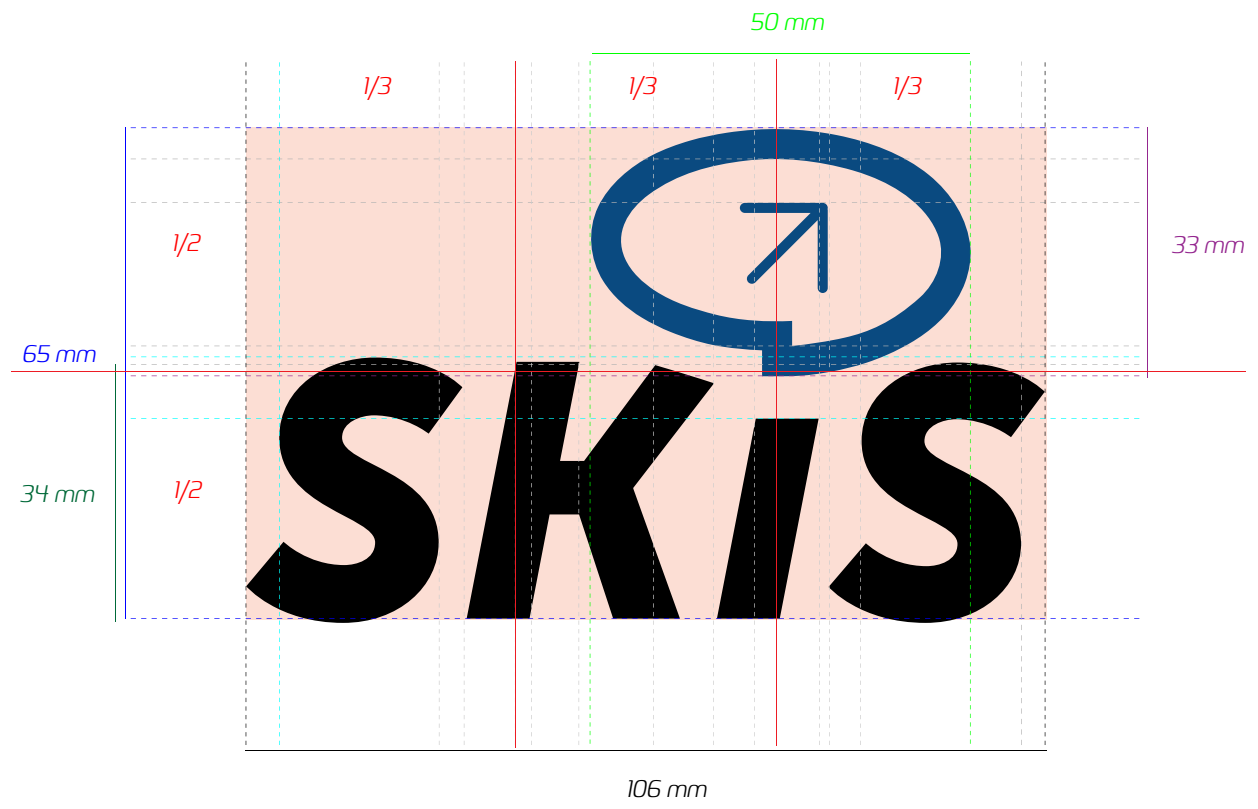

SKIS

Celostá grafická podoba

Logotip konstrukcija in razmrja

Razmerja znaka morajo v vseh primerih odgovarjati razmerjem, ki so prikazana in jih ni dovoljeno spreminjati. Znak se v nobenem primeru ne sme uporabljati prerisan ali skeniran, temveč je dostopen v vektorskem zapisu.

Logotip konstrukcija in razmrja

> *Pojavnost znaka in logotipa -*

pripadajoče datoteke: skis logo.eps, skis logo_RGB.jpg, skis logo_CMYK.jpg, skis logo_CMYK.pdf.

Najmanjša dovoljena velikost znaka je:
višina: 10 mm
Širina: 6 mm

Logotip konstrukcija in razmrja

Slovenska kreativno inovacijska skupina

> **Prikaz uporabe oznake podjetja**

Oznaka "Slovenska kreativno skupina" sestoji s tipografije: Bentwood Light Oblique.otf in se lahko pomanjšuje do velikosti 5pt, pri večjih pomanjšavah se aplicira le osnovna različica loga.